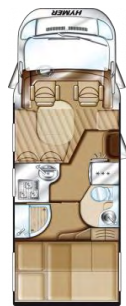

Ceny a technická data HYMER Tramp

578

594

598

678

Cena vč. DPH	1.585.740,-	1.585.740,-	1.585.740,-	1.637.740,-
Sériový podvozek	Fiat Ducato	Fiat Ducato	Fiat Ducato	Fiat Ducato
Základní motor	2,3 Multijet	2,3 Multijet	2,3 Multijet	2,3 Multijet
kW (PS)	95,5 (130)	95,5 (130)	95,5 (130)	95,5 (130)
Celková délka cm	699	699	699	740
Celková šířka cm	235	235	235	235
Vnitřní šířka cm	218	218	218	218
Celková výška cm	275	275	275	275
Výška k stání v obytné části cm	198	198	198	198
Rozvor mm	3800	4035	4035	4035
Pohotovostní hmotnost kg	2920	3020	2990	3120
Doložnost kg	580/930 (přípl.)	480/830 (přípl.)	510/860 (přípl.)	380/730 (přípl.)
Celková hmotnost kg	3500/3850 (SA)	3500/3850 (SA)	3500/3850 (SA)	3500/3850 (SA)
Povolené zatížení brzděného přívěsu	2000	2000	2000	2000
Počet osob za jízdy	4	4	4	4
Příplatkový podvozek	Fiat Ducato Maxi 42,5	Fiat Ducato Maxi 42,5	Fiat Ducato Maxi 42,5	Fiat Ducato Maxi 42,5
Motor	2,3 Multijet	2,3 Multijet	2,3 Multijet	2,3 Multijet
Pohotovostní hmotnost kg	2930	3060	3030	3160
Doložnost kg	570 (na přání)/1320	440 (na přání)/1190	470 (na přání)/1220	340 (na přání)/1090
Celková hmotnost kg	3500 (na přání)/4250	3500 (na přání)/4250	3500 (na přání)/4250	3500 (na přání)/4250
Povolené zatížení brzděného přívěsu	2000/1750	2000/1750	2000/1750	2000/1750
Počet osob za jízdy	4	4	4	4
Izolace stěn mm	35	35	35	35
Izolace střechy mm	35	35	35	35
Izolace podlahy mm	46	46	46	46
Rozměr garážových dveří cm	90 x 100	90 x 100	70 x 79	110 x 100
Rozměr středního lůžka cm		202x125/43 (přípl.)		202x125/43 (přípl.)
Rozměr zadního lůžka cm	185x76+187x76	204 x 136	190 x 139	195x76x186x76
Počet míst na spaní	2	2/3 (příplatek)	2	2/3 (příplatek)
Rozměr koupelny cm	125 x 86	100 x 85	104 x 85	100 x 85
Samostatná sprcha cm		73 x 75	62 x 84	73 x 75
Rozměr šatní skříně cm	76x75x69+76x72x42+139x27x29	184 x 33 x 59	198 x 28 x 58	70x77x46+60x56x69+184x15x57
Rozměr kuchyně cm	107 x 60 x 92	92x70/92x92	92x72/92x95	92x70/92x92
Objem lednice l	150	150	150	150
Topení s horkým vzduchem	Truma Combi 6	Truma Combi 6	Truma Combi 6	Truma Combi 6
Zásobování vodou l	130	130	130	130
Zásobování vodou (během jízdy) l	20	20	20	20
Tank na odpadní vodu l	90	90	90	90
Baterie AH	95	95	95	95
2. Baterie Ah	95 (příplatek)	95 (příplatek)	95 (příplatek)	95 (příplatek)
Zásuvky 12 V / 230 V	3/3	3/3	3/3	3/3