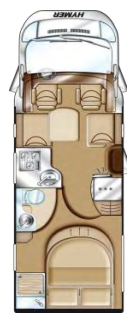

Ceny a technická data HYMER Tramp

578

594

598

678

Cena vč. DPH	1.585.740,-	1.585.740,-	1.585.740,-	1.637.740,-
Sériový podvozek	Fiat Ducato	Fiat Ducato	Fiat Ducato	Fiat Ducato
Základní motor	2,3 Multijet	2,3 Multijet	2,3 Multijet	2,3 Multijet
kW (PS)	95,5 (130)	95,5 (130)	95,5 (130)	95,5 (130)
Celková délka cm	699	699	699	740
Celková šířka cm	235	235	235	235
Vnitřní šířka cm	218	218	218	218
Celková výška cm	275	275	275	275
Výška k stání v obytné části cm	198	198	198	198
Rozvor mm	3800	4035	4035	4035
Pohotovostní hmotnost kg	2920	3020	2990	3120
Doložnost kg	580/930 (přípl.)	480/830 (přípl.)	510/860 (přípl.)	380/730 (přípl.)
Celková hmotnost kg	3500/3850 (SA)	3500/3850 (SA)	3500/3850 (SA)	3500/3850 (SA)
Povolené zatížení brzděného přívěsu	2000	2000	2000	2000
Počet osob za jízdy	4	4	4	4
Příplatkový podvozek	Fiat Ducato Maxi 42,5	Fiat Ducato Maxi 42,5	Fiat Ducato Maxi 42,5	Fiat Ducato Maxi 42,5
Motor	2,3 Multijet	2,3 Multijet	2,3 Multijet	2,3 Multijet
Pohotovostní hmotnost kg	2930	3060	3030	3160
Doložnost kg	570 (na přání)/1320	440 (na přání)/1190	470 (na přání)/1220	340 (na přání)/1090
Celková hmotnost kg	3500 (na přání)/4250	3500 (na přání)/4250	3500 (na přání)/4250	3500 (na přání)/4250
Povolené zatížení brzděného přívěsu	2000/1750	2000/1750	2000/1750	2000/1750
Počet osob za jízdy	4	4	4	4
Izolace stěn mm	35	35	35	35
Izolace střechy mm	35	35	35	35
Izolace podlahy mm	46	46	46	46
Rozměr garážových dveří cm	90 x 100	90 x 100	70 x 79	110 x 100
Rozměr středního lůžka cm		202x125/43 (přípl.)		202x125/43 (přípl.)
Rozměr zadního lůžka cm	185x76+187x76	204 x 136	190 x 139	195x76x186x76
Počet míst na spaní	2	2/3 (příplatek)	2	2/3 (příplatek)
Rozměr koupelny cm	125 x 86	100 x 85	104 x 85	100 x 85
Samostatná sprcha cm		73 x 75	62 x 84	73 x 75
Rozměr šatní skříně cm	76x75x69+76x72x42+139x27x29	184 x 33 x 59	198 x 28 x 58	70x77x46+60x56x69+184x15x57
Rozměr kuchyně cm	107 x 60 x 92	92x70/92x92	92x72/92x95	92x70/92x92
Objem lednice l	150	150	150	150
Topení s horkým vzduchem	Truma Combi 6	Truma Combi 6	Truma Combi 6	Truma Combi 6
Zásobování vodou l	130	130	130	130
Zásobování vodou (během jízdy) l	20	20	20	20
Tank na odpadní vodu l	90	90	90	90
Baterie AH	95	95	95	95
2. Baterie Ah	95 (příplatek)	95 (příplatek)	95 (příplatek)	95 (příplatek)
Zásuvky 12 V / 230 V	3/3	3/3	3/3	3/3