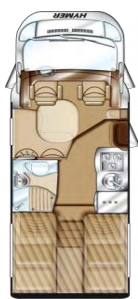

Ceny a technická data HYMER Tramp

578

594

598

678

Cena vč. DPH	1.585.740,-	1.585.740,-	1.585.740,-	1.637.740,-
Sériový podvozek	Fiat Ducato	Fiat Ducato	Fiat Ducato	Fiat Ducato
Základní motor	2,3 Multijet	2,3 Multijet	2,3 Multijet	2,3 Multijet
kW (PS)	95,5 (130)	95,5 (130)	95,5 (130)	95,5 (130)
Celková délka cm	699	699	699	740
Celková šířka cm	235	235	235	235
Vnitřní šířka cm	218	218	218	218
Celková výška cm	275	275	275	275
Výška k stání v obytné části cm	198	198	198	198
Rozvor mm	3800	4035	4035	4035
Pohotovostní hmotnost kg	2920	3020	2990	3120
Doložnost kg	580/930 (přípl.)	480/830 (přípl.)	510/860 (přípl.)	380/730 (přípl.)
Celková hmotnost kg	3500/3850 (SA)	3500/3850 (SA)	3500/3850 (SA)	3500/3850 (SA)
Povolené zatížení brzděného přívěsu	2000	2000	2000	2000
Počet osob za jízdy	4	4	4	4
Příplatkový podvozek	Fiat Ducato Maxi 42,5	Fiat Ducato Maxi 42,5	Fiat Ducato Maxi 42,5	Fiat Ducato Maxi 42,5
Motor	2,3 Multijet	2,3 Multijet	2,3 Multijet	2,3 Multijet
Pohotovostní hmotnost kg	2930	3060	3030	3160
Doložnost kg	570 (na přání)/1320	440 (na přání)/1190	470 (na přání)/1220	340 (na přání)/1090
Celková hmotnost kg	3500 (na přání)/4250	3500 (na přání)/4250	3500 (na přání)/4250	3500 (na přání)/4250
Povolené zatížení brzděného přívěsu	2000/1750	2000/1750	2000/1750	2000/1750
Počet osob za jízdy	4	4	4	4
Izolace stěn mm	35	35	35	35
Izolace střechy mm	35	35	35	35
Izolace podlahy mm	46	46	46	46
Rozměr garážových dveří cm	90 x 100	90 x 100	70 x 79	110 x 100
Rozměr středního lůžka cm		202x125/43 (přípl.)		202x125/43 (přípl.)
Rozměr zadního lůžka cm	185x76+187x76	204 x 136	190 x 139	195x76x186x76
Počet míst na spaní	2	2/3 (příplatek)	2	2/3 (příplatek)
Rozměr koupelny cm	125 x 86	100 x 85	104 x 85	100 x 85
Samostatná sprcha cm		73 x 75	62 x 84	73 x 75
Rozměr šatní skříně cm	76x75x69+76x72x42+139x27x29	184 x 33 x 59	198 x 28 x 58	70x77x46+60x56x69+184x15x57
Rozměr kuchyně cm	107 x 60 x 92	92x70/92x92	92x72/92x95	92x70/92x92
Objem lednice l	150	150	150	150
Topení s horkým vzduchem	Truma Combi 6	Truma Combi 6	Truma Combi 6	Truma Combi 6
Zásobování vodou l	130	130	130	130
Zásobování vodou (během jízdy) l	20	20	20	20
Tank na odpadní vodu l	90	90	90	90
Baterie AH	95	95	95	95
2. Baterie Ah	95 (příplatek)	95 (příplatek)	95 (příplatek)	95 (příplatek)
Zásuvky 12 V / 230 V	3/3	3/3	3/3	3/3