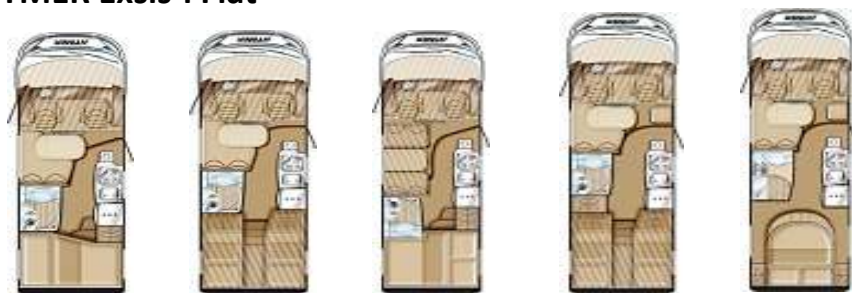

Ceny a technická data HYMER Exsis-i Fiat

	504	578	644	674	698
Cena vč. DPH	1.563.235,-	1.677.185,-	1.669.235,-	1.756.685,-	1.756.685,-
Sériový podvozek	Fiat AL-KO Ducato	Fiat AL-KO Ducato	Fiat AL-KO Ducato	Fiat AL-KO Ducato	Fiat AL-KO Ducato
Základní motor	2,0 Multijet	2,3 Multijet	2,3 Multijet	2,3 Multijet	2,3 Multijet
kW (PS)	85 (115)	96 (130)	96 (130)	96 (130)	96 (130)
Celková délka cm	620	675	685	720	720
Vnější šířka cm	212	212	212	212	212
Celková šířka cm	222	222	222	222	222
Vnitřní šířka cm	205	205	205	205	205
Celková výška cm	277	277	277	277	277
Výška k stání v obytné části cm	184/198	184/198	184/198	184/198	184/198
Rozvor mm	3350	3650	3650	3900	3900
Pohotovostní hmotnost kg	2610	2800	2830	2910	2950
Doložnost kg	890/1240 (příp.)	700/1050 (příp.)	670/1020 (příp.)	590/940 (příp.)	550/900 (příp.)
Celková hmotnost kg	3500/3850 (příp.)	3500/3850 (příp.)	3500/3850 (příp.)	3500/3850 (příp.)	3500/3850 (příp.)
Povolené zatížení brzd. přívěsu	2000/1650	2000/1650	2000/1650	2000/1650	2000/1650
Počet osob za jízdy	4	4	6	4	4
Příplatkový podvozek		Fiat AL-KO Ducato Maxi 42,5	Fiat AL-KO Ducato Maxi 42,5	Fiat AL-KO Ducato Maxi 42,5	Fiat AL-KO Ducato Maxi 42,5
Motor		2,3 Multijet	2,3 Multijet	2,3 Multijet	2,3 Multijet
Pohotovostní hmotnost kg		2840	2870	2950	2990
Doložnost kg		660 (na přání)/1410	630 (na přání)/1380	550 (na přání)/1300	510 (na přání)/1260
Celková hmotnost kg		3500 (na přání)/4250	3500 (na přání)/4250	3500 (na přání)/4250	3500 (na přání)/4250
Povolené zatížení brzd. přívěsu		2000/1750	2000/1750	2000/1750	2000/1750
Počet osob za jízdy		4	6	4	4
Izolace stěn mm	35	35	35	35	35
Izolace střechy mm	35	35	35	35	35
Izolace podlahy mm	41	41	41	41	41
Rozměr garážových dveří cm	65 x 105	90 x 105	90 x 105	90 x 105	70 x 67
Rozměr zdvihací postele cm	188 x 150	188 x 150	188 x 150	188 x 150	188 x 150
Rozměr lůžka ve střední části cm			185x95/125 (příp.)		
Rozměr zadního lůžka cm	200 x 134/108	199x80/189x80	200x148/129	199x80/189x80	190 x 140
Počet míst na spaní	3	4	5/6 (příp.)	4	4
Rozměr koupelny cm	105 x 83	105 x 83	105 x 83	105 x 83	125 x 86
Rozměr šatní skříně cm	33 x 53 x 185	60 x 78 x 80	58 x 53 x 185	60x78x80/44x62x190	2x31x55x132
Rozměr kuchyně cm	96 x 58 x 93	96 x 58 x 93	96 x 58 x 93	96 x 58 x 93	96 x 58 x 93
Objem lednice l	105/150 (příp.)	105/150 (příp.)	105/150 (příp.)	105/150 (příp.)	105/150 (příp.)
Topení s horkým vzduchem	Truma Combi 6	Truma Combi 6	Truma Combi 6	Truma Combi 6	Truma Combi 6
Zásobování vodou l	100	100	100	100	100
Zásobování vodou l (během jízdy)	20	20	20	20	20
Tank na odpadní vodu l	100	100	100	100	100
Baterie AH	95	95	95	95	95
2. Baterie AH	95 (příp.)	95 (příp.)	95 (příp.)	95 (příp.)	95 (příp.)
Zásuvky 12 V / 230 V	2/4	2/4	2/4	2/4	2/4