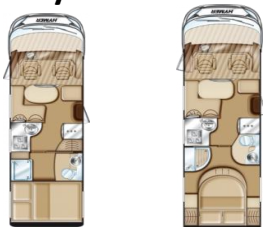

Ceny a technická data Hymermobil B-Klasse SL

694

698

Cena vč. DPH	2.331.735,-	2.331.735,-
Sériový podvozek	Fiat AL-KO Ducato	Fiat AL-KO Ducato
Základní motor	2,3 Multijet	2,3 Multijet
kW (PS)	96 (130)	96 (130)
Celková délka cm	730	740
Celková šířka cm	235	235
Vnitřní šířka cm	218	218
Celková výška cm	290	290
Výška k stání v obytné části cm	198	198
Rozvor mm	3850	3850
Pohotovostní hmotnost kg	3120	3120
Doložnost kg	380/730	380/730
Celková hmotnost kg	3500/3850 (příplatek)	3500/3850 (příplatek)
Povolené zatížení brzděného přívěsu	2000/1650	2000/1650
Počet osob za jízdy	3/4 (příplatek)	3/4 (příplatek)
Příplatkový podvozek	Maxi 42,5	Maxi 42,5
Motor	2,3 Multijet	2,3 Multijet
Pohotovostní hmotnost kg	3160	3160
Doložnost kg	340/1090/1340	340/1090/1340
Celková hmotnost kg	3500 */4000/4250 (přípl.)	3500 */4000/4250 (přípl.)
Povolené zatížení brzděného přívěsu	2000/1750/1500	2000/1750/1500
Počet osob za jízdy	2/4	2/4
Izolace stěn mm	35	35
Izolace střechy mm	35	35
Izolace podlahy mm	46	46
Vnější úložný prostor I		
Garáž I	3240	
Rozměr garážových dveří cm	102 x 113	70 x 93
Podpodlažní úložný prostor I	648	
Rozměr předního lůžka cm	195x140/120	195x140/120
Rozměr zadního lůžka cm	206x140	190x140
Počet míst na spaní	4	4
Rozměr koupelny cm	95x83	100x85
Samostatná sprcha	73x65	74x74
Rozměr šatní skříně cm	41x65x187	39x56x123 (2x)
Rozměr kuchyně cm	100x60/95x92	92x72/95x92
Objem lednice l	100/150 (příplatek)	100/150 (příplatek)
Topení s horkým vzduchem	Truma Combi 6	Truma Combi 6
Zásobování vodou l	120	120
Zásobování vodou (během jízdy) l	20	20
Tank na odpadní vodu l	100	100
Baterie AH	80	80
2. Baterie Ah	80 (příplatek)	80 (příplatek)
Zásuvky 12 V / 230 V	3/3	3/3

* na přání