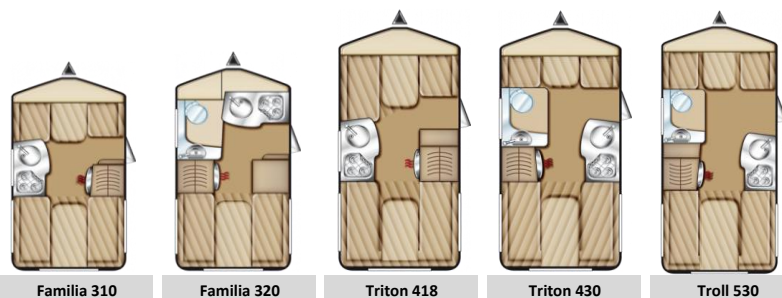

Ceny a technická data Eriba-Touring

	Familia 310	Familia 320	Triton 418	Triton 430	Troll 530
Cena vč. DPH	383.985,-	410.485,-	413.135,-	455.535,-	482.035,-
Celková délka cm	483	483	528	528	576
Vnější délka nástavby cm	371	371	421	421	471
Celková šířka cm	200	200	200	200	210
Celková výška (zavřená zdvih. střecha)	226	226	226	226	226
Vnitřní délka cm	366	366	416	416	466
Vnitřní šířka cm	190	190	190	190	200
Výška k stání v obytné části cm	191	191	191	191	191
Vlastní / pohotovostní hmotnost kg	665 / 700	685 / 720	745 / 780	805 / 840	905 / 940
Doložnost kg	200/350	180/330	220/420	160/360	360
Celková hmotnost kg	900/1050 (přípl.)	900/1050 (přípl.)	1000/1200 (přípl.)	1000/1200 (přípl.)	1300
Počet os	mono	mono	mono	mono	mono
Rozměr pneumatik	185/70 R 13 86 N	185/70 R 13 86 N	185 R 14 C 102 Q	185 R 14 C 102 Q	185 R 14 C 102 Q
Maximální zatížení podpěry kg	100	100	100	100	100
Tloušťka podlahy mm	35	35	35	35	35
Stěny, střecha mm	25	25	25	25	25
Počet míst k spaní	3	2	4	3	3
Rozměr předního lůžka cm	188 x 70		188 x 120	188 x 73/60	198 x 93
Rozměr zadního lůžka cm	188 x 140	188 x 140	188 x 147/140	188 x 147/140	198 x 140
Koupelna cm		100 x 86/76		100 x 86/76	100 x 86/76
Šatní skříň cm	52 x 59 x 108	62 x 49 x 108	54 x 51 x 108	49 x 58 x 108	49 x 58 x 108
Objem lednice l	70	70	70	70	70
Topení	S 3002	S 3002	S 3002	S 3002	S 3002
Tepl vodní zařízení		Truma-Therme (přípl.)		Truma-Therme (přípl.)	Truma-Therme (přípl.)
Tank na čerstvou vodu l	40 (příplatek)	40 (příplatek)	40 (příplatek)	40 (příplatek)	40 (příplatek)
Tank na odpadní vodu l	40 (příplatek)	40 (příplatek)	40 (příplatek)	40 (příplatek)	40 (příplatek)
Rozměr pro předstan cm	635	635	700	700	730